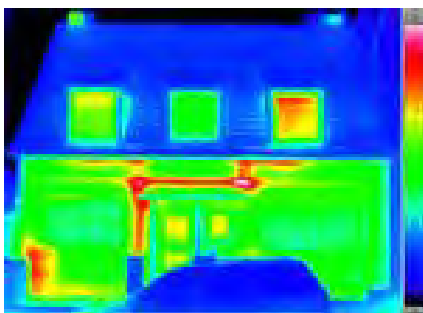

Energieeffizienz

Förderprogramm der Gemeindewerke Kirkel GmbH

1. Energiesparende Kühlgeräte

Unseren Stromkunden zahlen wir eine Prämie beim Kauf energiesparender Kühl- und Gefriergeräte:

Effizienzklasse A+	20 Euro
Effizienzklasse A++	80 Euro.

2. Erdgas-Mikro-KWK-Anlage

Kunden, die eine Erdgas-Mikro-KWK-Anlage einbauen und die Anlage der GWK für die Durchführung eines Messprogramms zur Verfügung stellen, erhalten eine Förderung von 1.000,00 Euro (inkl. MwSt.) Die Bereitstellung, Einbau und Ausbau der erforderlichen Messtechnik wird von der GWK durchgeführt und bezahlt.

3. Thermografie für Ein- bis Zweifamilienhäuser

Als umweltverantwortlicher Energiedienstleister unterstützt die Gemeindewerke Kirkel GmbH ihre Stromkunden mit einer Förderungsprämie beim Einsatz der Innen- und Außenthermografie bis zu 130 Euro.

Mit Hilfe der Thermografie können Wärmebrücken farblich abgebildet und so identifiziert werden. Rot heißt: starker Wärme- und sonstiger starker Energieverlust.

Die Thermografieaufnahmen können nur bei bestimmten Witterungsverhältnissen gemacht werden. Bei Interesse bitte anmelden. Telefon: 0 68 41 / 9815-12.

Weitere Infos auf www.gwkirkel.de.

Ihre Gemeindewerke Kirkel GmbH
im September 2011